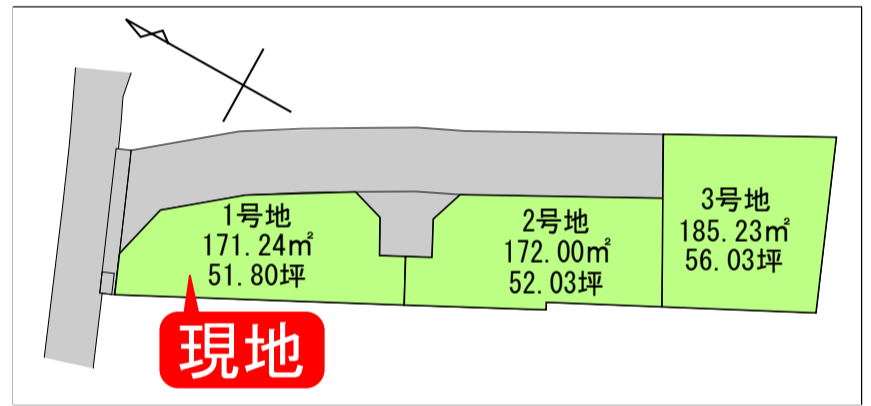

交通/JR土讃線 金蔵寺駅 徒歩24分
琴参バス まつねクリニック前停 徒歩約8分

土地面積/171.24㎡(51.80坪) 延床面積/86.94㎡(26.29坪)

◎可変性のある間取りや、ランドリールーム等『家事楽』アイデアを取り入れたお家
◎玄関ホールやLDK等、各所に収納を設けスッキリ片付け！！

取引態様/売主

株式会社 西日本ハウス

TEL 0877-23-8257

建築工事業 香川県知事(般一2)第7005号
宅地建物取引業 香川県知事(3)第4145号