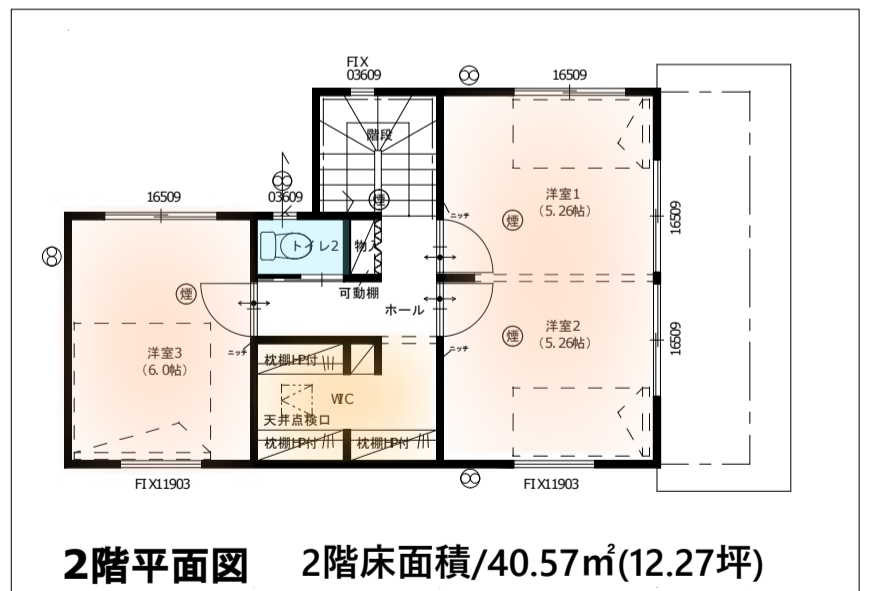

交通/JR土讃線 金蔵寺駅 徒歩24分
琴参バス まつねクリニック前停 徒歩約8分

土地面積/171.24㎡(51.80坪) 延床面積/86.94㎡(26.29坪)

◎可変性のある間取りや、ランドリールーム等『家事楽』アイデアを取り入れたお家
◎玄関ホールやLDK等、各所に収納を設けスッキリ片付け！！

取引態様/売主

株式会社 西日本ハウス

TEL 0877-23-8257

建築工事業 香川県知事(般一2)第7005号
宅地建物取引業 香川県知事(3)第4145号