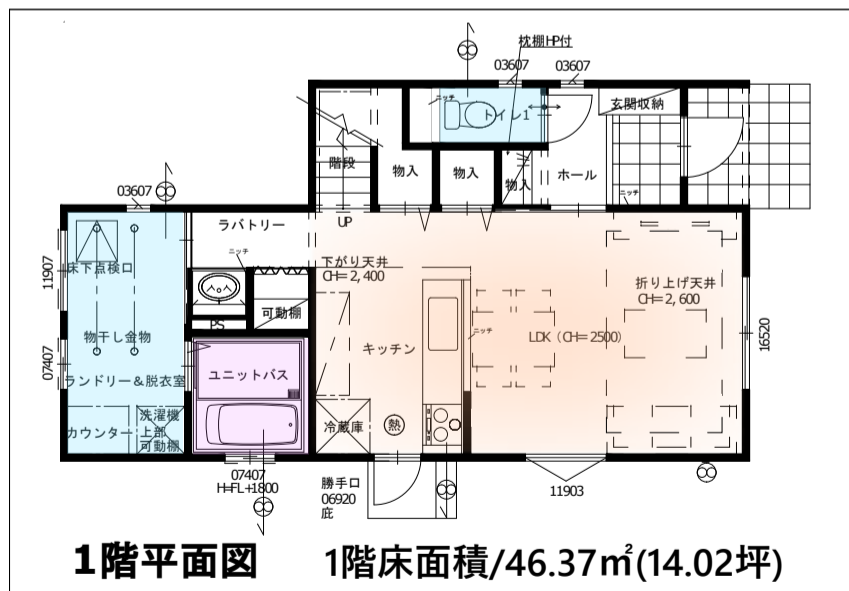

交通/JR土讃線 金蔵寺駅 徒歩24分
琴参バス まつねクリニック前停 徒歩約8分

土地面積/171.24㎡(51.80坪) 延床面積/86.94㎡(26.29坪)

◎可変性のある間取りや、ランドリールーム等『家事楽』アイデアを取り入れたお家
◎玄関ホールやLDK等、各所に収納を設けスッキリ片付け！！

取引態様/売主

株式会社 西日本ハウス

TEL 0877-23-8257

建築工事業 香川県知事(般一2)第7005号
宅地建物取引業 香川県知事(3)第4145号